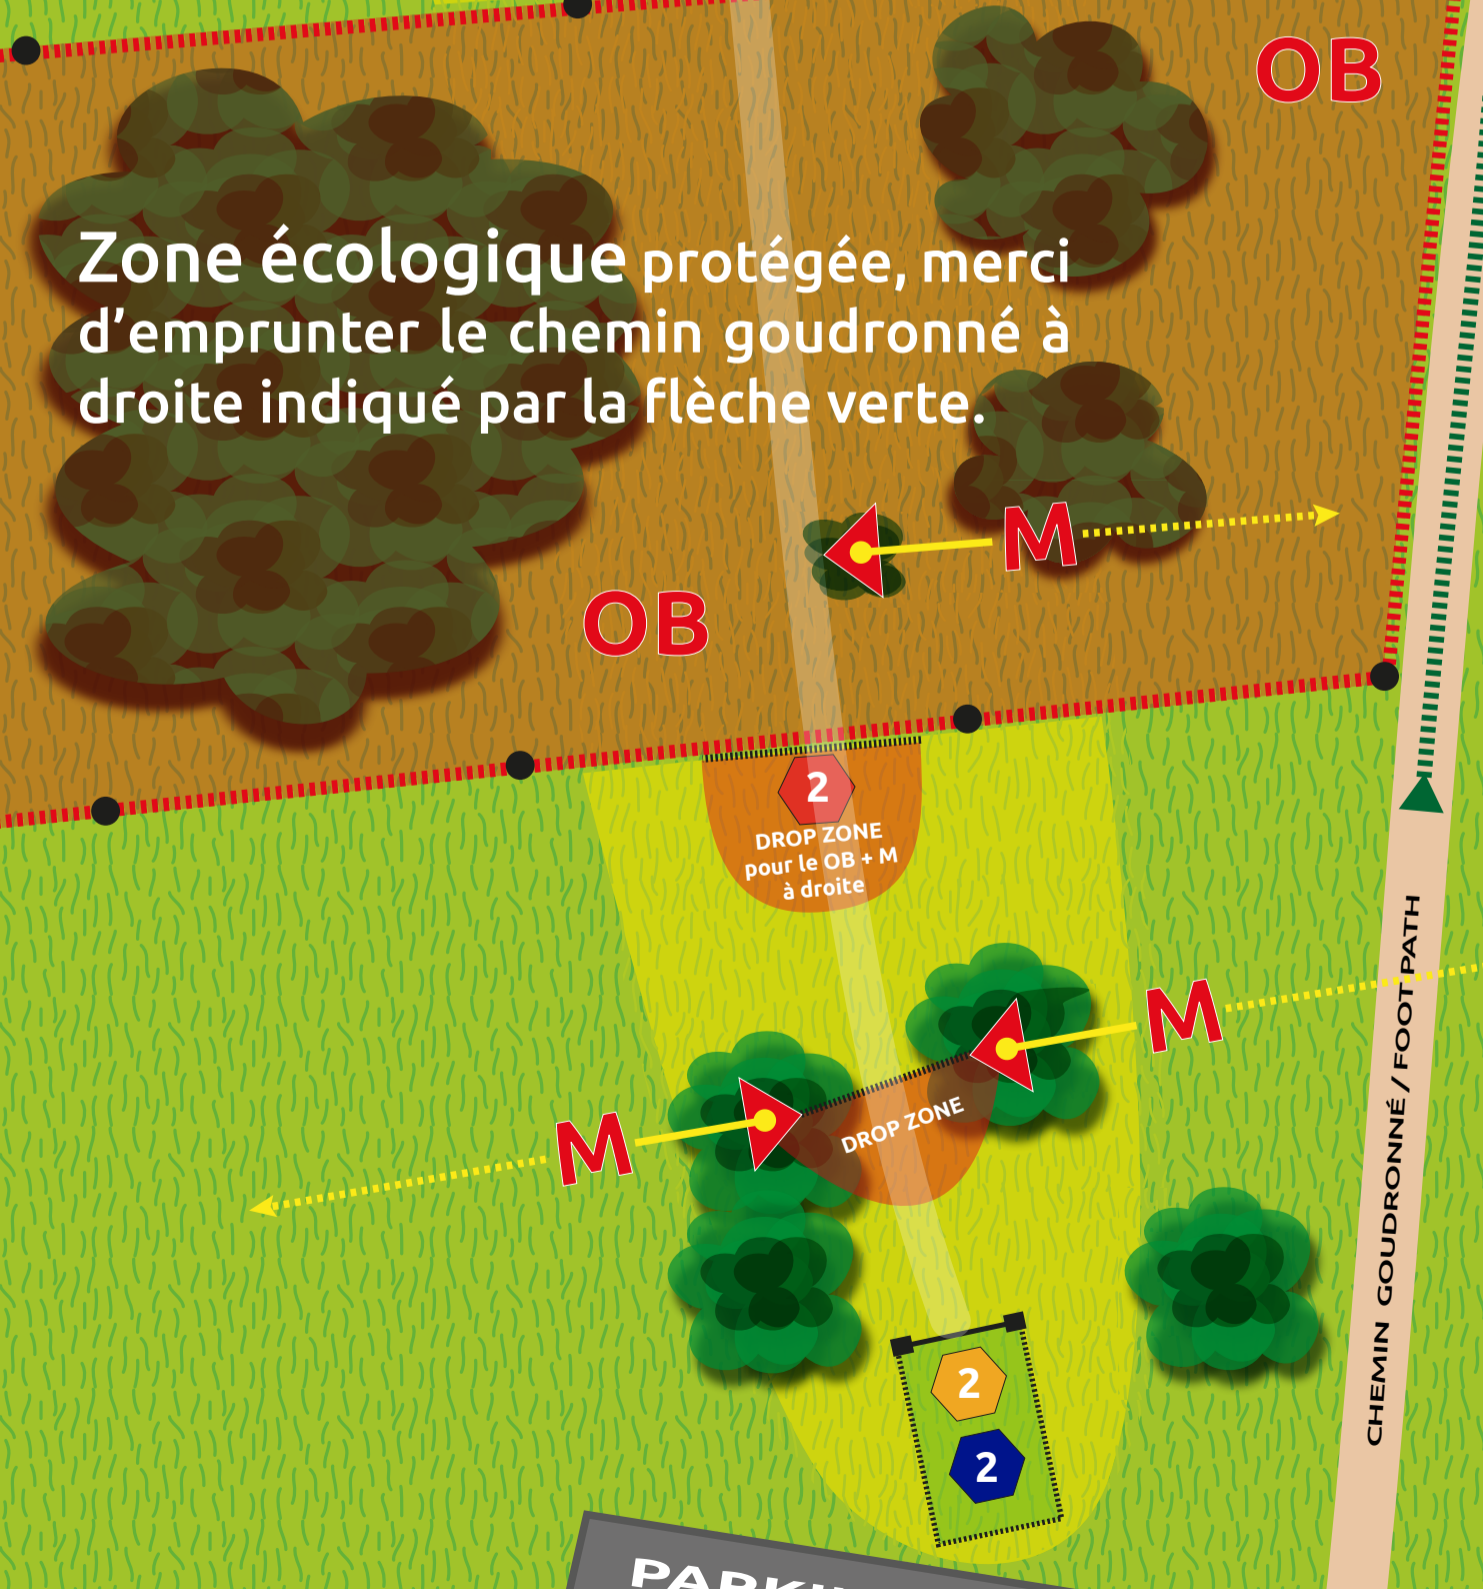

— 2 —

75m

PAR 3

M

« M » Mandatory : passage obligatoire à suivre pour aller jusqu'à l'arrivée. Si un disque ne passe pas le mandatory alors le joueur doit lancer depuis la «Drop Zone» (DZ) avec un coup de pénalité.

- 2 Départ débutant
- 2 Départ Amateur
- 2 Départ Pro

trou 3

Zone écologique protégée, merci d'emprunter le chemin goudronné à droite indiqué par la flèche verte.

OB

OB

2
DROP ZONE
pour le OB + M
à droite

DROP ZONE

PARKING

CHEMIN GOUDRONNÉ / FOOT PATH